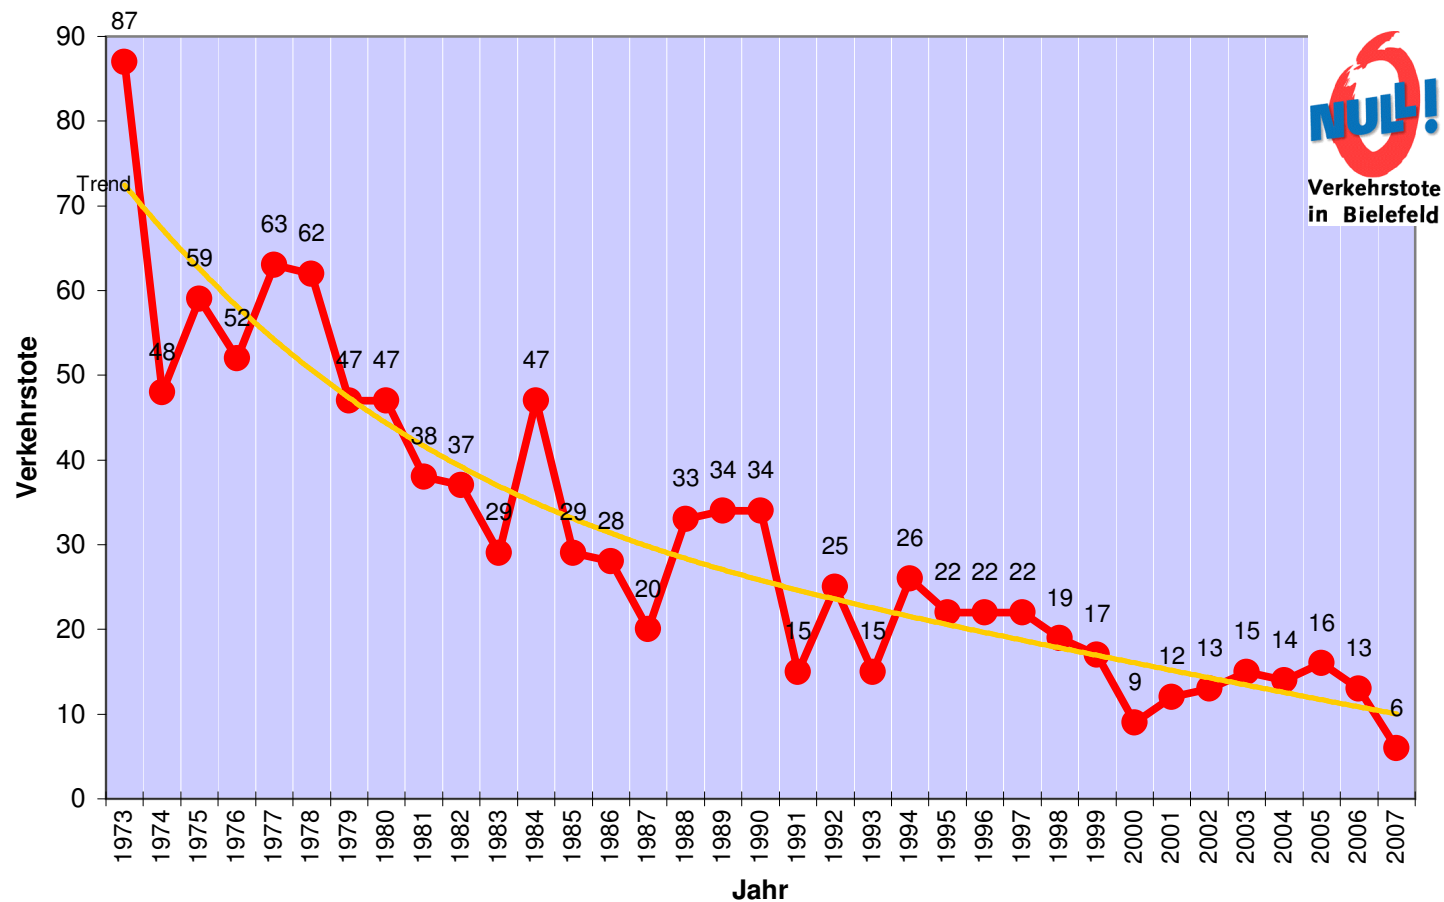

Verkehrstote in Bielefeld 1973-2007

Zusammenstellung: Bürgerbüro Verkehrssicherheit, Bielefeld

Quellen: Jahre 2000 - 2006: Jahresbilanzen der Polizei Bielefeld Jahre 1977-1999: Landesdatenbank NRW, davor: Statistik der Polizei Bielefeld