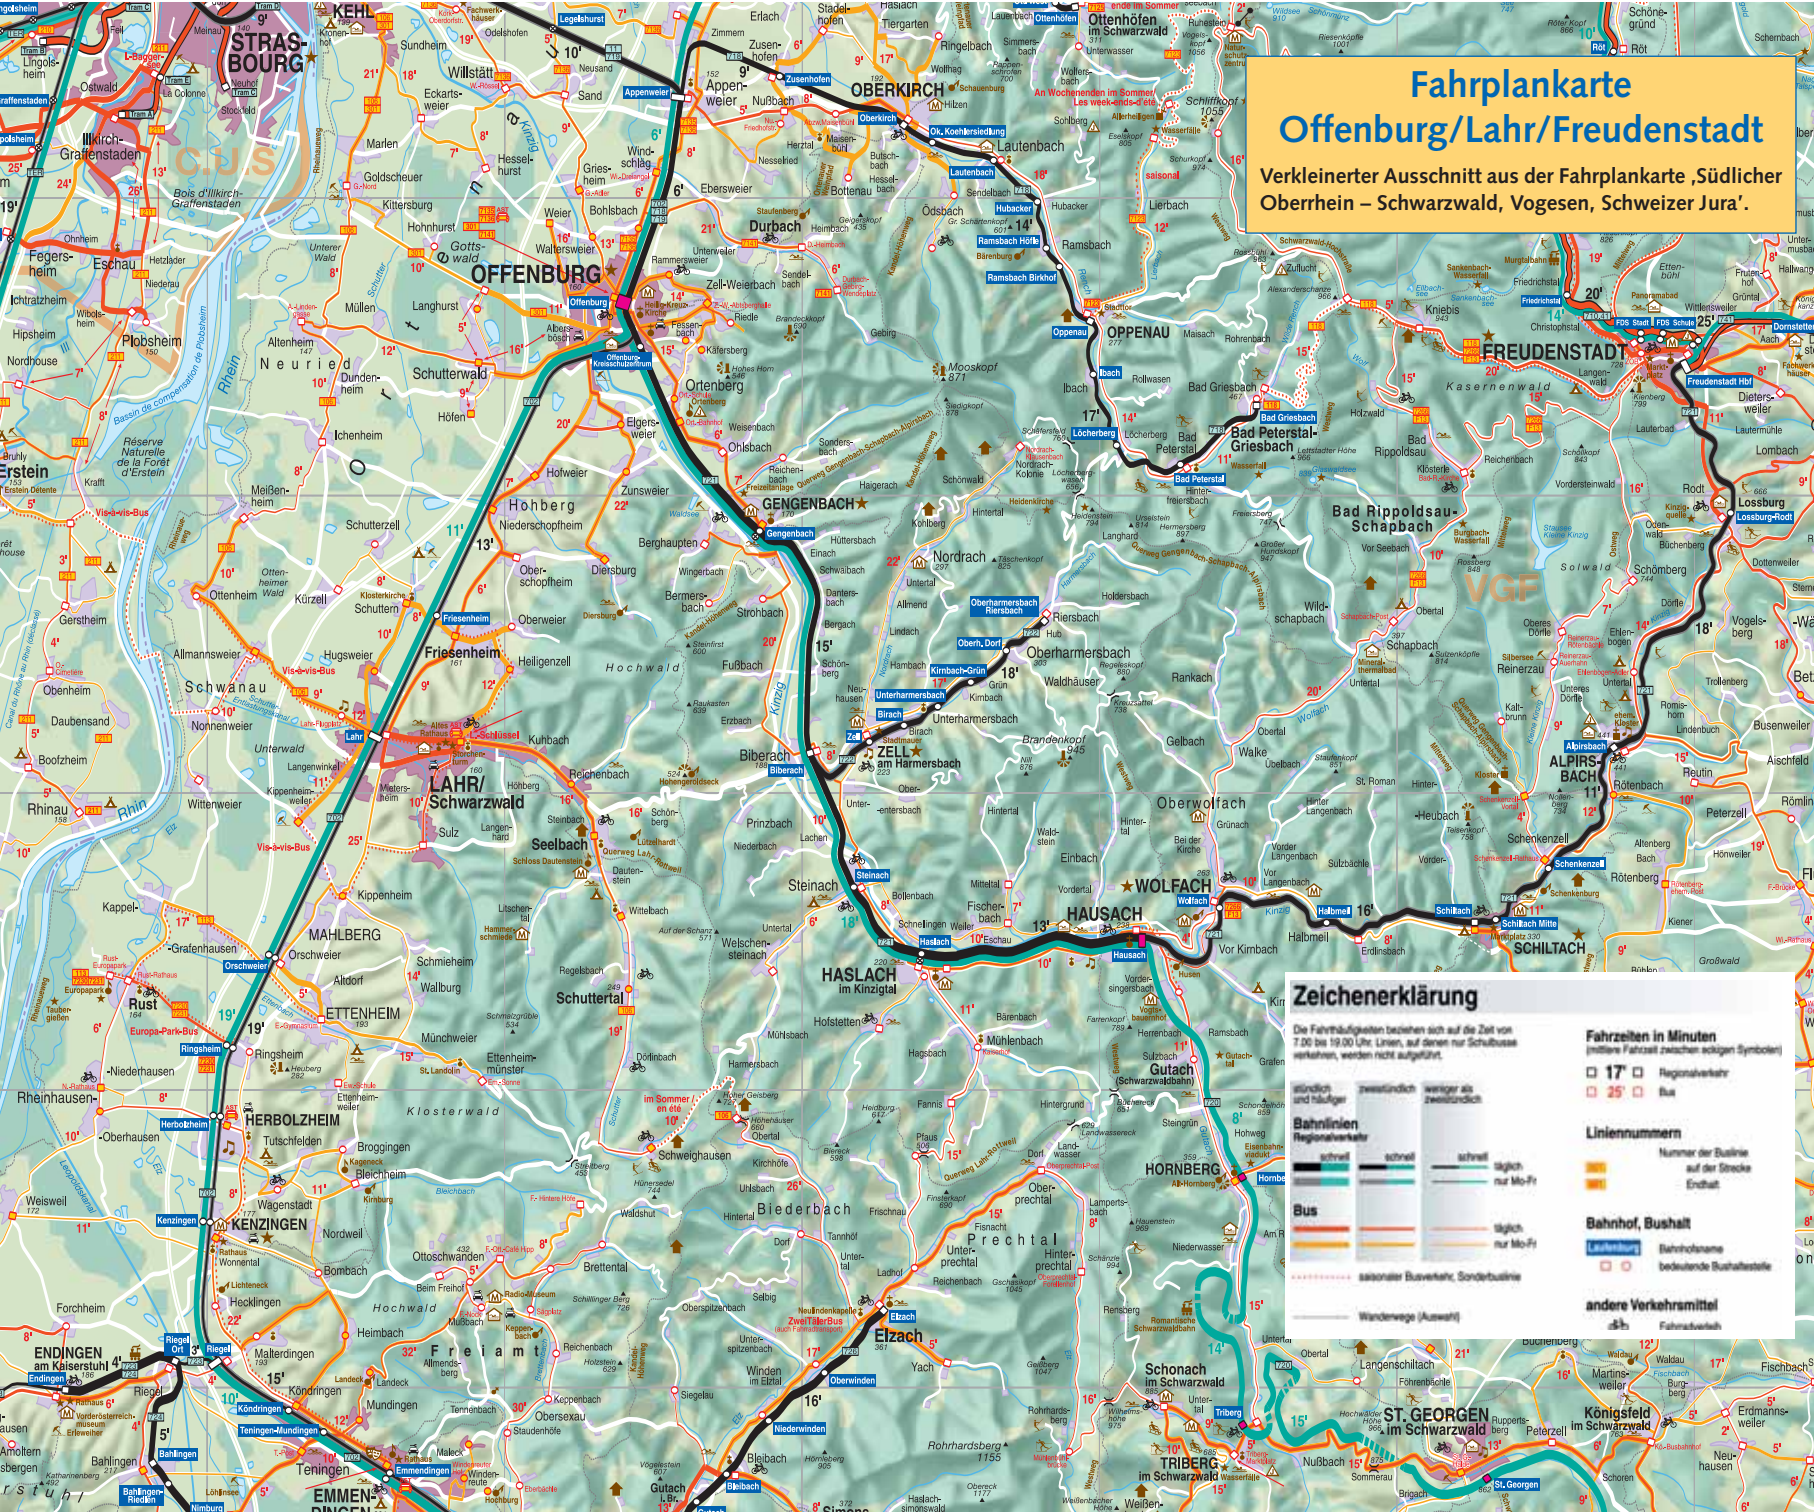

# Fahrplankarte Offenburg/Lahr/Freudenstadt

Verkleinerter Ausschnitt aus der Fahrplankarte ‚Südlicher  
Oberrhein – Schwarzwald, Vogesen, Schweizer Jura‘.

### Zeichenerklärung

Die Fahrplandaten beziehen sich auf die Zeit von 7:00 bis 19:00 Uhr. Linien, auf denen nur Schulbusse verkehren, werden nicht aufgeführt.

Fahrzeiten in Minuten (mittlere Fahrzeit zwischen nächsten Symbolen)	
17	Regionalverkehr
25	Bus

Liniennummern	
17	Nummer der Buslinie auf der Strecke
25	Enthalte

Bahnhöfen, Bushaltes	
17	Bahnhof
25	Bushalte

andere Verkehrsmittel	
17	Fahrradweg

**Wandernwege (Ausschnitt)**

**Bus**

- schwarz: schnell
- rot: schnell
- blau: schnell
- grün: täglich
- orange: täglich nur Mo-Fr
- gelb: täglich nur Mo-Fr
- rosa: saisonaler Busverkehr, Sonderbuslinie