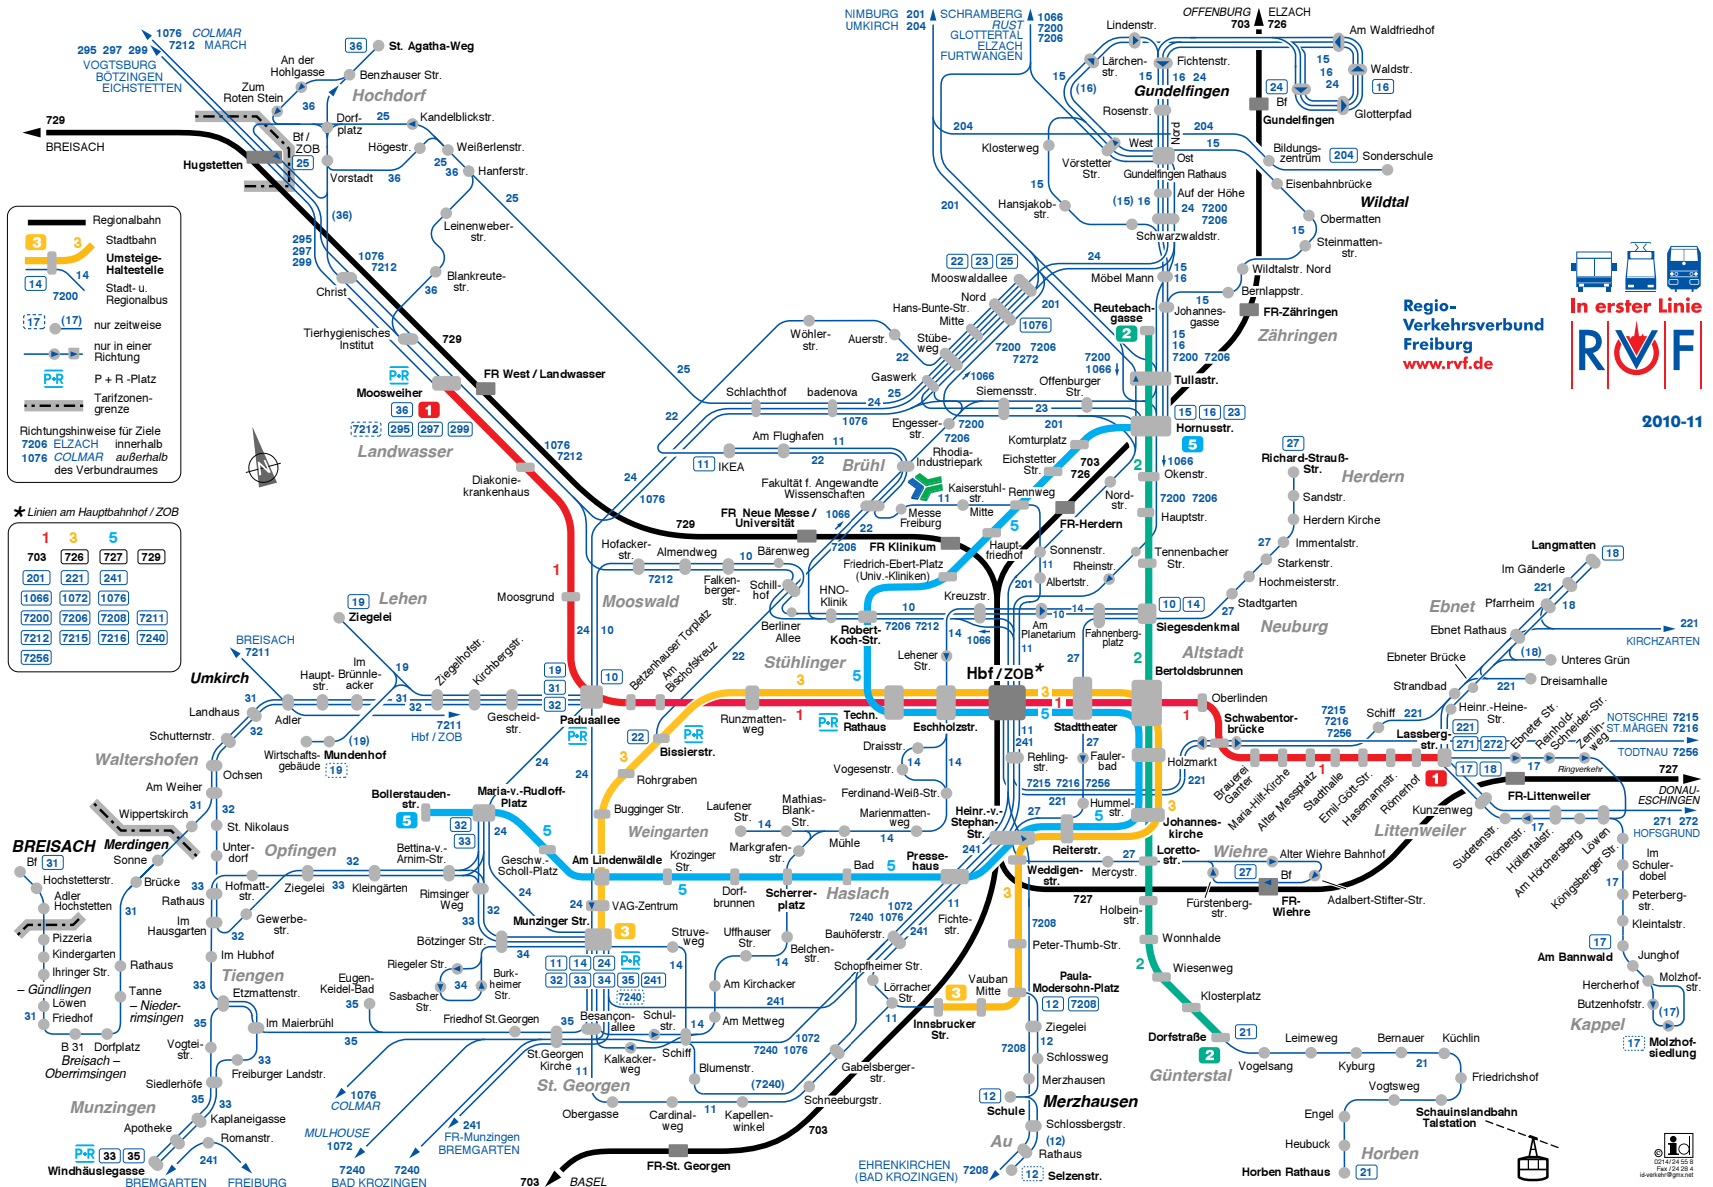

Liniennetz Freiburg

2010-11

— Regionalbahn
 — Stadtbahn
 — Umstege-Haltestelle
 — Stadt- u. Regionalbus
 (17) nur zeitweise
 — nur in einer Richtung
 P+R P+R-Platz
 — Tarifzonen-grenze

Richtungshinweise für Ziele
 7208 ELZACH innerhalb
 1076 COLMAR außerhalb
 des Verbundraumes

★ Linien am Hauptbahnhof / ZOB

1	3	5	729
703	726	727	729
201	221	241	
1086	1072	1076	
7200	7206	7208	7211
7212	7216	7218	7240
7256			